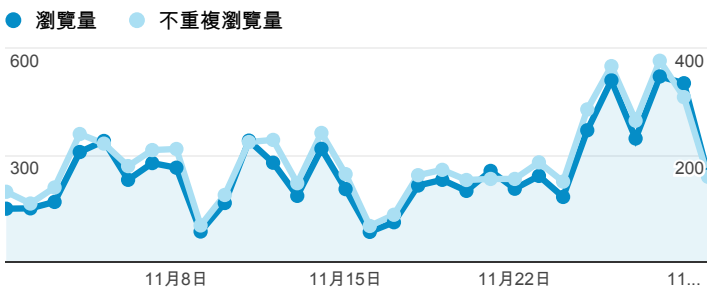

報表02_流量

2013年11月1日 - 2013年11月30日

所有造訪
100.00%

瀏覽量和平均網頁停留時間

瀏覽量和造訪

瀏覽量和不重複瀏覽量

造訪和瀏覽量 (依 來源/媒介 分組)

來源/媒介	造訪	瀏覽量
tku.edu.tw / referral	2,405	3,628
(direct) / (none)	647	1,412
google / organic	400	556
eportfolio.tku.edu.tw / referral	149	579
facebook.com / referral	141	347
yahoo / organic	114	208
acad.tku.edu.tw / referral	84	125
nortal tku.edu.tw / referral	59	257

造訪和新造訪率 (依 服務供應商 分組)

服務供應商	造訪	瀏覽量
taipei taiwan	1,743	3,203
tamkang university	1,151	2,341
tfn media co. ltd.	179	331
mobile business group chunghwa telecom co. ltd.	161	229
chunghwa telecom data communication business group	133	234
panchiao taipei hsien taiwan	115	165
taiwan fixed network co. ltd.	109	167
taiwan mobile co. ltd.	94	121
kbro co. ltd.	75	131
union broadband network	59	78