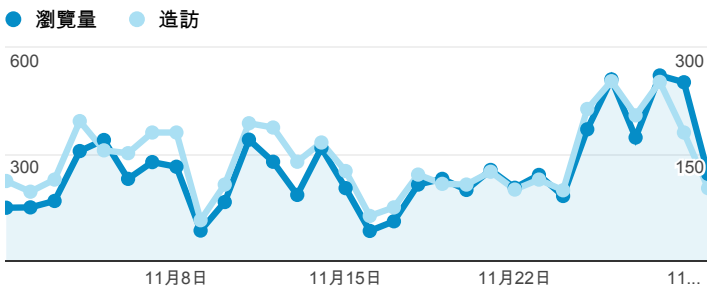

報表02_流量

2013年11月1日 - 2013年11月30日

所有造訪
100.00%

瀏覽量和平均網頁停留時間

瀏覽量和造訪

瀏覽量和不重複瀏覽量

造訪和瀏覽量 (依 來源/媒介 分組)

來源/媒介	造訪	瀏覽量
tku.edu.tw / referral	2,405	3,628
(direct) / (none)	647	1,412
google / organic	400	556
eportfolio.tku.edu.tw / referral	149	579
facebook.com / referral	141	347
yahoo / organic	114	208
acad.tku.edu.tw / referral	84	125
nortal tku.edu.tw / referral	59	257