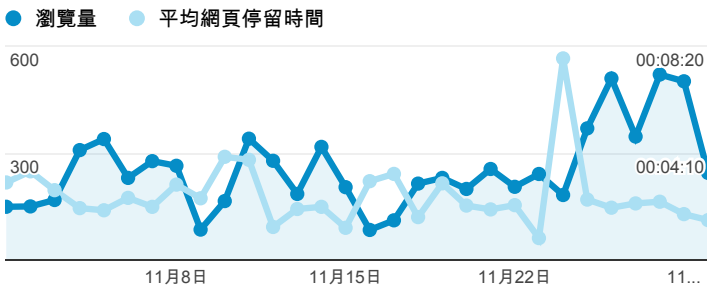

報表02_流量

2013年11月1日 - 2013年11月30日

所有造訪
100.00%

瀏覽量和平均網頁停留時間

瀏覽量和造訪

瀏覽量和不重複瀏覽量

造訪和瀏覽量 (依 來源/媒介 分組)

來源/媒介	造訪	瀏覽量
tku.edu.tw / referral	2,405	3,628
(direct) / (none)	647	1,412
google / organic	400	556
eportfolio.tku.edu.tw / referral	149	579
facebook.com / referral	141	347
yahoo / organic	114	208
acad.tku.edu.tw / referral	84	125
nortal tku.edu.tw / referral	59	257